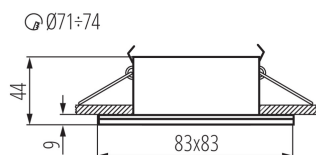

Stropní bodové svítidlo

IP
44/20

Vestavná bodová svítidla QULES, jsou jedny z nejoblíbenějších s vyšším krytím IP. Jsou ideální pro instalaci v koupelnách nebo jiných místech s vyšší vlhkostí.

VŠEOBECNÉ ÚDAJE:

Barva: matný chrom

Povinnost používání samostínících lamp: ano

Místo montáže: k zabudování do stropu

Místo použití: uvnitř i vně

Minimální vzdálenost od osvětlovaného objektu: 0,5m

Výrobek není určen k pokrytí termoizolačním materiálem: ano

Zdroj světla v balení: ne

Délka [mm]: 83

Šířka [mm]: 83

Výška [mm]: 44

Montážní otvor [mm]: Ø71-74

TECHNICKÉ ÚDAJE:

Jmenovité napětí [V]: 220-240 AC

Jmenovitá frekvence [Hz]: 50

Maximální výkon [W]: max 35

Třída ochrany před úrazem elektrickým proudem: II

Zdroj světla: PAR16

Patice: GU10

Rozsah okolních teplot, kterým může být výrobek vystaven [°C]: -20÷35

Materiál korpusu: hliníková slitina

Typ přípojky: šroubová svorkovnice

Regulace úhlu svítidla: chybějící

Stupeň krytí IP: 44/20