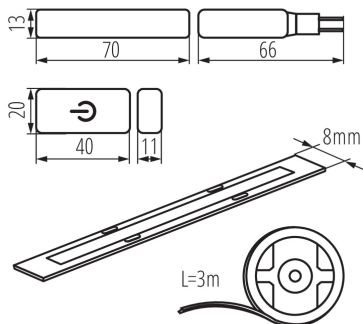

Souprava LED

Kanlux COB SET je sada skládající se ze tří prvků: LED pásku o délce 3 m, napájení a vypínače s funkcí stmívače. Jedná se o sadu připravenou k použití, kterou lze snadno nainstalovat a připojit do zásuvky. Jedná se o pohodlné řešení, které Vám umožní přidat efektní osvětlení bez nutnosti bourání stěn pro další elektrickou instalaci.

VŠEOBECNÉ ÚDAJE:

Lampa je určena ke stmívání: ano

Místo použití: uvnitř

Minimální vzdálenost od osvětlovaného objektu: 0,1m

Možnost stmívání pouze prostřednictvím vnitřního elektronického systému: ano

Délka [mm]: 3000

TECHNICKÉ ÚDAJE:

Jmenovité napětí [V]: 220-240 AC

Jmenovitá frekvence [Hz]: 50

Jmenovitý výkon [W]: 3m=18

Třída ochrany před úrazem elektrickým proudem: II/III

Typ diody: LED COB

Světelný tok [lm]: 3m=1620

Užitečný světelný tok světelného zdroje světla Φ_{use} [lm]:
0,5m = 360