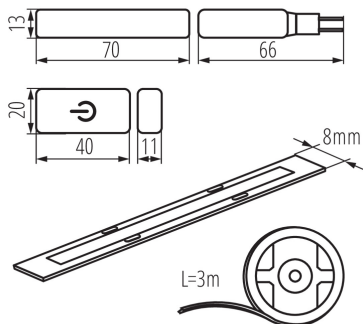

Souprava LED

Kanlux COB SET je sada skládající se ze tří prvků: LED pásku o délce 3 m, napájení a vypínače s funkcí stmívače. Jedná se o sadu připravenou k použití, kterou lze snadno nainstalovat a připojit do zásuvky. Jedná se o pohodlné řešení, které Vám umožní přidat efektní osvětlení bez nutnosti bourání stěn pro další elektrickou instalaci.

VŠEOBECNÉ ÚDAJE:

Lampa je určena ke stmívání: ano

Místo použití: uvnitř

Minimální vzdálenost od osvětlovaného objektu: 0,1m

Možnost stmívání pouze prostřednictvím vnitřního elektronického systému: ano

Délka [mm]: 3000

TECHNICKÉ ÚDAJE:

Jmenovité napětí [V]: 220-240 AC

Jmenovitá frekvence [Hz]: 50

Jmenovitý výkon [W]: 3m=18

Třída ochrany před úrazem elektrickým proudem: II/III

Typ diody: LED COB

Světelný tok [lm]: 3m=1710

Užitečný světelný tok světelného zdroje světla Φ_{use} [lm]:
0,5m = 380