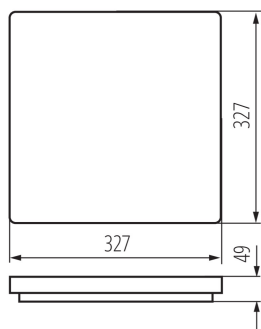

Stropní LED svítidlo

Kanlux VARSO LED je řada hermetických plafonů s integrovaným LED zdrojem světla. Stropní svítidla jsou nabízena ve dvou tvarech (kulatá a hranatá), v různých výkonech (18 W a 24 W) a dvou barvách světla (teplá a neutrální) – celkem máte na výběr až z osmi modelů. Mléčné stínidlo, kterým jsou svítidla vybavena, rovnoměrně rozptyluje světlo a neoslňuje.

VŠEOBECNÉ ÚDAJE:

Barva: bílá

Místo montáže: k usazení na strop

Místo použití: uvnitř i vně

Minimální vzdálenost od osvětlovaného objektu: 0,5m

Možnost spolupráce se stmívačem: ne

Integrovaný LED zdroj světla: ano

TECHNICKÉ ÚDAJE:

Jmenovité napětí [V]: 220-240 AC

Jmenovitá frekvence [Hz]: 50/60

Maximální výkon [W]: 24

Třída ochrany před úrazem elektrickým proudem: II

Materiál difuzoru: plast

Typ diody: LED SMD

Světelný tok svítidla [lm]: 2280

Užitečný světelný tok světelného zdroje světla Φ_{use} [lm]: 2800

Užitečný světelný tok světelného zdroje světla Φ_{use} [lm]: v kouli (360°)

Barva světla: bílá

Náhradní teplota chromatičnosti [K]: 4000

Stálost barev v násobcích MacAdamovy elipsy: ≤ 6

Index podání barev: 80

Životnost [h]: 20000

Koeficient udržení světelného toku vůči ukončení nominální doby použitelnosti: L70B50

Počet cyklů zap/vyp: ≥ 20000

Úhel svícení [°]: 120

Světelná účinnost [lm/W]: 95

Rozsah okolních teplot, kterým může být výrobek vystaven [°C]: -20÷35

Materiál korpusu: plast

Typ přípojky: samosvorná svorkovnice

Rozsah průměrů používaných vodičů [mm²]: 0,5-2,5

Doba nahřívání lampy [s]: ≤ 1

Doba zapálení lampy [s]: $\leq 0,5$