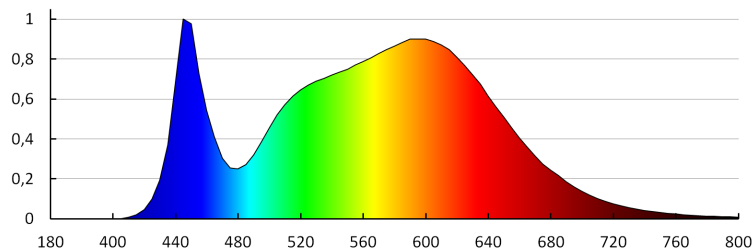

Stropní LED svítidlo

Stupeň krytí IP: 54

DALŠÍ INFORMACE:

- •
- Certifikát PZH: Číslo B.BK.60112.0278.2023, platný do 6. listopadu 2028