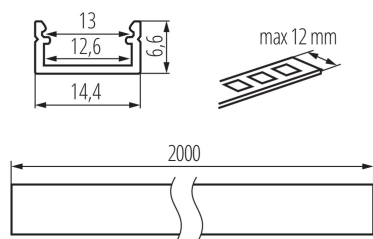

Hliníkový profil

Povrchový dekorativní osvětlovací profil

VŠEOBECNÉ ÚDAJE:

Barva: bílá

Délka [mm]: 2000

Šířka [mm]: 14.4

Výška [mm]: 6.6

TECHNICKÉ ÚDAJE: