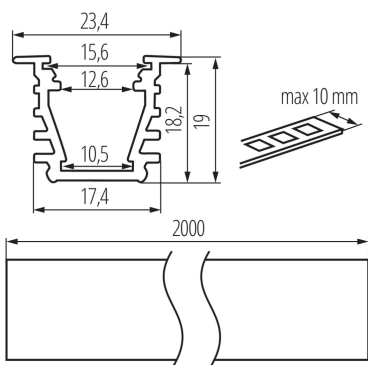

Hliníkový profil

Vestavný dekorativní osvětlovací profil

VŠEOBECNÉ ÚDAJE:

Barva: eloxovaný
Délka [mm]: 2000
Šířka [mm]: 23.4
Výška [mm]: 19

TECHNICKÉ ÚDAJE:

Materiál: hliníková slitina

PŘÍSLUŠENSTVÍ:

26572 SHADE C/D/E/I-FR