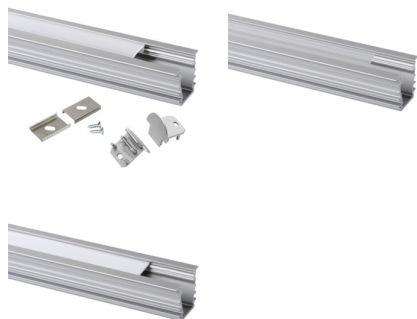

Hliníkový profil

Vestavný dekorativní osvětlovací profil

VŠEOBECNÉ ÚDAJE:

Barva: bílá

Délka [mm]: 2000

Šířka [mm]: 23.4

Výška [mm]: 19

TECHNICKÉ ÚDAJE:

Materiál: hliníková slitina

PŘÍSLUŠENSTVÍ:

26572 SHADE C/D/E/I-FR

Matný difuzor pro hliníkový profil, 10 ks v balení, SHADE C/D/E/I-FR (26572)

26573 SHADE C/D/E/I-FR 2M

Matný difuzor pro hliníkový profil, 10 ks v balení, SHADE C/D/E/I-FR 2M (26573)

26574 SHADE C/D/E/I-W

Bílý difuzor pro hliníkový profil, 10 ks v balení, SHADE C/D/E/I-W (26574)

26575 SHADE C/D/E/I-W 2M

Bílý difuzor pro hliníkový profil, 10 ks v balení, SHADE C/D/E/I-W 2M (26575)

26557 PROFILO I-W 2m