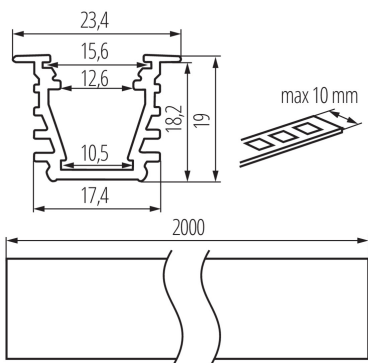

Hliníkový profil

Vestavný dekorativní osvětlovací profil

VŠEOBECNÉ ÚDAJE:

Barva: bílá

Délka [mm]: 2000

Šířka [mm]: 23.4

Výška [mm]: 19

TECHNICKÉ ÚDAJE: