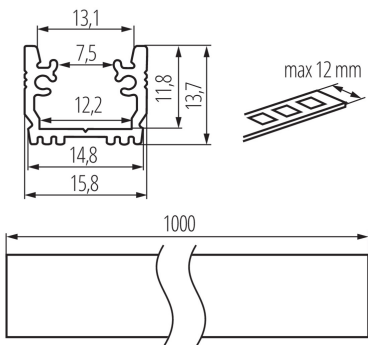

Hliníkový profil

Vestavný dekorativní osvětlovací profil do podlah

VŠEOBECNÉ ÚDAJE:

Barva: eloxovaný
Délka [mm]: 1000
Šířka [mm]: 15.8
Výška [mm]: 13.7

TECHNICKÉ ÚDAJE:

Materiál: hliníková slitina