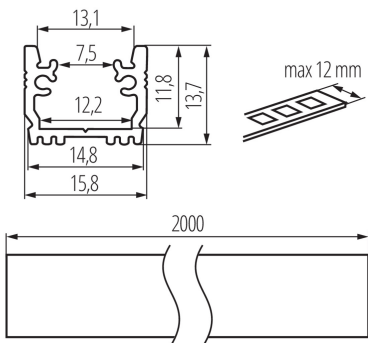

Hliníkový profil

Vestavný dekorativní osvětlovací profil do podlah

VŠEOBECNÉ ÚDAJE:

Barva: eloxovaný
Délka [mm]: 2000
Šířka [mm]: 15.8
Výška [mm]: 13.7

TECHNICKÉ ÚDAJE:

Materiál: hliníková slitina

Hliníkový profil

Montážní držák k hliníkovému profilu, HANDLE G (26598)

26592 STOPPER G

Záslepka pro hliníkový profil, STOPPER G (26592)

26602 SEALINGS G

Těsnění k hliníkovému profilu, SEALINGS G (26602)