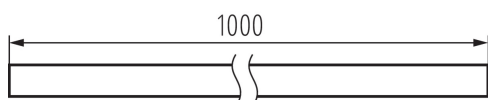

Hliníkový profil

Dekorativní osvětlovací profil s možností ohnutí ve dvou směrech jedné roviny

### VŠEOBECNÉ ÚDAJE:

**Barva:** eloxovaný  
**Délka [mm]:** 1000  
**Šířka [mm]:** 20  
**Výška [mm]:** 3.3