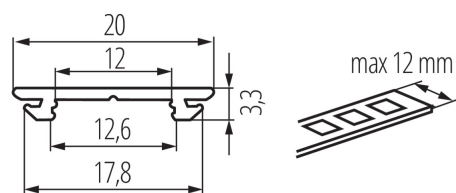

Hliníkový profil

Dekorativní osvětlovací profil s možností ohnutí ve dvou směrech jedné roviny

### VŠEOBECNÉ ÚDAJE:

**Barva:** eloxovaný  
**Délka [mm]:** 1000  
**Šířka [mm]:** 20  
**Výška [mm]:** 3.3

### TECHNICKÉ ÚDAJE:

**Materiál:** hliníková slitina