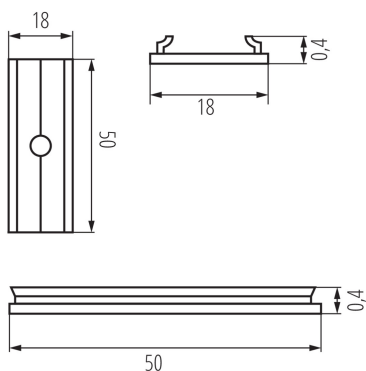

Konektor pro hliníkové profily

VŠEOBECNÉ ÚDAJE:

Barva: hliník

TECHNICKÉ ÚDAJE:

Materiál: hliníková slitina