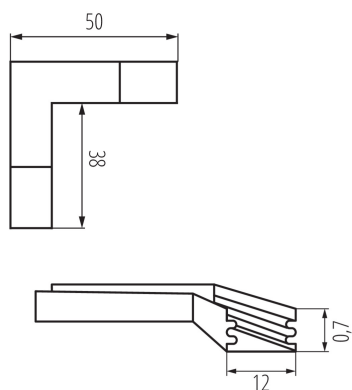

## 26604 CONNECT-L B

Konektor pro hliníkové profily

### TECHNICKÉ ÚDAJE:

**Materiál:** hliníková slitina