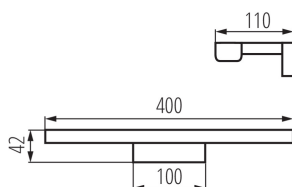

#### VŠEOBECNÉ ÚDAJE:

**Barva:** chrome

**Místo montáže:** k usazení na zeď

**Místo použití:** uvnitř

**Minimální vzdálenost od osvětlovaného objektu:** 0,1m

**Možnost spolupráce se stmívačem:** ne

**Směr svícení svítidla:** dole

**Materiál korpusu:** hliníková slitina

**Typ přípojky:** šroubová svorkovnice

**Rozsah průměrů používaných vodičů [mm<sup>2</sup>]:** 0,75÷1,5

**Doba nahřívání lampy [s]:**  $\leq 1$

**Doba zapálení lampy [s]:**  $\leq 0,5$

**Stupeň krytí IP:** 44