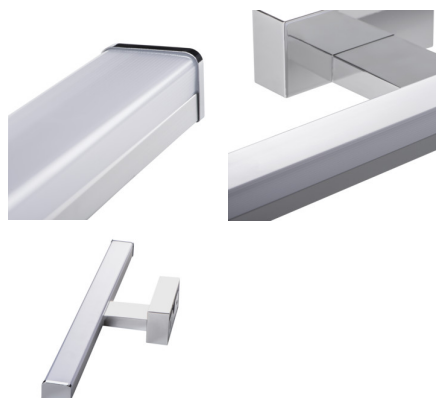

Nástěnné LED svítidlo

Kanlux ASTEN LED je lineární nástěnné svítidlo pro použití v místech se zvýšenou vlhkostí (IP44). Můžeme jej bez obav umístit nad zrcadlem v koupelně. Svítidlo má integrované světelné zdroje LED SMD s životností až 25 000 h.

VŠEOBECNÉ ÚDAJE:

Barva: chrome

Místo montáže: k usazení na zeď

Místo použití: uvnitř

Minimální vzdálenost od osvětlovaného objektu: 0,1m

Možnost spolupráce se stmívačem: ne

Směr svícení svítidla: dole

Délka [mm]: 400

Šířka [mm]: 110

Výška [mm]: 41

Integrovaný LED zdroj světla: ano

TECHNICKÉ ÚDAJE:

Jmenovité napětí [V]: 220-240 AC

Jmenovitá frekvence [Hz]: 50

Maximální výkon [W]: 8

Třída ochrany před úrazem elektrickým proudem: II

Materiál difuzoru: plast

Typ diody: LED SMD

Světelný tok [lm]: 660

Užitečný světelný tok světelného zdroje světla Φ_{use} [lm]: 980

Barva světla: bílá

Náhradní teplota chromatičnosti [K]: 4000

Stálost barev v násobcích MacAdamovy elipsy: ≤ 6

Index podání barev: 80

Životnost [h]: 25000

Počet cyklů zap/vyp: ≥ 15000

Světelná účinnost [lm/W]: 83

Rozsah okolních teplot, kterým může být výrobek vystaven [°C]: 5÷30

Koeficient zadržení světelného toku na konci jmenovité životnosti [%]: L70B50

Materiál korpusu: hliníková slitina

Typ přípojky: šroubová svorkovnice

Rozsah průměrů používaných vodičů [mm²]: 0,75÷1,5

Doba nahřívání lampy [s]: ≤ 1

Doba zapálení lampy [s]: $\leq 0,5$

Stupeň krytí IP: 44