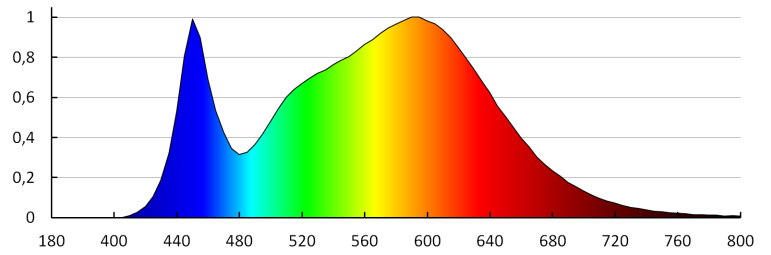

26680 ASTEN LED IP44 8W-NW

Nástěnné LED svítidlo

KANLUX S.A. (kat 26680) ASTEN LED IP44-8W-NW / Krzywa rozsyłu światła (biegunowo)