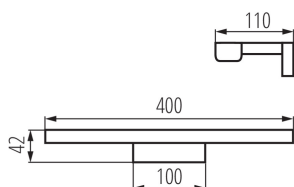

VŠEOBECNÉ ÚDAJE:

Barva: černá

Místo montáže: k usazení na zeď

Místo použití: uvnitř

Minimální vzdálenost od osvětlovaného objektu: 0,1m

Možnost spolupráce se stmívačem: ne

Směr svícení svítidla: dole

Délka [mm]: 400

Materiál korpusu: hliníková slitina

Typ přípojky: šroubová svorkovnice

Rozsah průměrů používaných vodičů [mm²]: $0,75 \div 1,5$

Doba nahřívání lampy [s]: ≤ 1

Doba zapálení lampy [s]: $\leq 0,5$

Stupeň krytí IP: 44