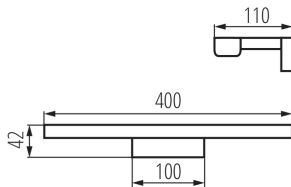

Nástěnné LED svítidlo

Kanlux ASTEN LED je lineární nástěnné svítidlo pro použití v místech se zvýšenou vlhkostí (IP44). Můžeme jej bez obav umístit nad zrcadlem v koupelně. Svítidlo má integrované světelné zdroje LED SMD s životností až 25 000 h.

VŠEOBECNÉ ÚDAJE:

Barva: bílá

Místo montáže: k usazení na zeď

Místo použití: uvnitř

Minimální vzdálenost od osvětlovaného objektu: 0,1m

Možnost spolupráce se stmívačem: ne

Směr svícení svítidla: dole

Délka [mm]: 400

Šířka [mm]: 110

Výška [mm]: 41

Integrovaný LED zdroj světla: ano

TECHNICKÉ ÚDAJE:

Jmenovité napětí [V]: 220-240 AC

Jmenovitá frekvence [Hz]: 50

Maximální výkon [W]: 8

Třída ochrany před úrazem elektrickým proudem: II

Materiál difuzoru: plast

Typ diody: LED SMD

Světelný tok [lm]: 690

Užitečný světelný tok světelného zdroje světla Φ_{use} [lm]: 980

Barva světla: bílá

Náhradní teplota chromatičnosti [K]: 4000

Stálost barev v násobcích MacAdamovy elipsy: ≤ 6

Index podání barev: 80

Životnost [h]: 25000

Počet cyklů zap/vyp: ≥ 15000

Světelná účinnost [lm/W]: 86

Rozsah okolních teplot, kterým může být výrobek vystaven [°C]: $5 \div 30$

Koeficient zadržení světelného toku na konci jmenovité životnosti [%]: L70B50

Materiál korpusu: hliníková slitina

Typ přípojky: šroubová svorkovnice

Rozsah průměrů používaných vodičů [mm²]: $0,75 \div 1,5$

Doba nahřívání lampy [s]: ≤ 1

Doba zapálení lampy [s]: $\leq 0,5$

Stupeň krytí IP: 44