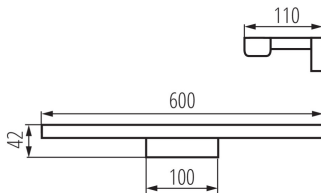

VŠEOBECNÉ ÚDAJE:

Barva: bílá

Místo montáže: k usazení na zeď

Místo použití: uvnitř

Minimální vzdálenost od osvětlovaného objektu: 0,1m

Možnost spolupráce se stmívačem: ne

Směr svícení svítidla: dole

Délka [mm]: 600

Materiál korpusu: hliníková slitina

Typ přípojky: šroubová svorkovnice

Rozsah průměrů používaných vodičů [mm²]: 0,75÷1,5

Doba nahřívání lampy [s]: ≤ 1

Doba zapálení lampy [s]: $\leq 0,5$

Stupeň krytí IP: 44