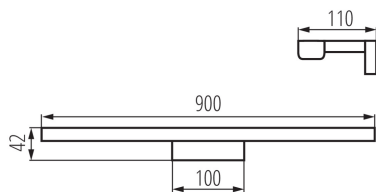

VŠEOBECNÉ ÚDAJE:

Barva: bílá

Místo montáže: k usazení na zeď

Místo použití: uvnitř

Minimální vzdálenost od osvětlovaného objektu: 0,1m

Možnost spolupráce se stmívačem: ne

Směr svícení svítidla: dole

Délka [mm]: 900

Materiál korpusu: hliníková slitina

Typ přípojky: šroubová svorkovnice

Rozsah průměrů používaných vodičů [mm²]: 0,75÷1,5

Doba nahřívání lampy [s]: ≤ 1

Doba zapálení lampy [s]: $\leq 0,5$

Stupeň krytí IP: 44