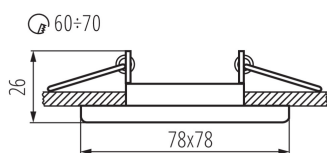

Ozdobný prsten-komponent svítidla

Bodová svítidla NESTA jsou dostupná ve verzi výklopná nebo pevná. Jsou určena pro vestavnou montáž do stropu a velmi dobře se hodí jako pomocné osvětlení v domácnostech, kavárnách, restauracích, všude tam, kde chceme zvýraznit zajímavé prvky místnosti. Sestavením do skupin, umožní těmto svítidlům úspěšně plnit funkci hlavního osvětlení.

VŠEOBECNÉ ÚDAJE:

Barva: chrom

Povinnost používání samostínících lamp: ano

Místo montáže: k zabudování do stropu

Místo použití: uvnitř

Minimální vzdálenost od osvětlovaného objektu: 0,5m

dekorativní kroužek bez keramického držáku: ano

Vyměnitelný světelný zdroj: ano

Výrobek není určen k pokrytí termoizolačním materiálem: ano

Zdroj světla v balení: ne

Délka [mm]: 78

Šířka [mm]: 78

Výška [mm]: 26

Montážní otvor [mm]: Ø60-70

TECHNICKÉ ÚDAJE: