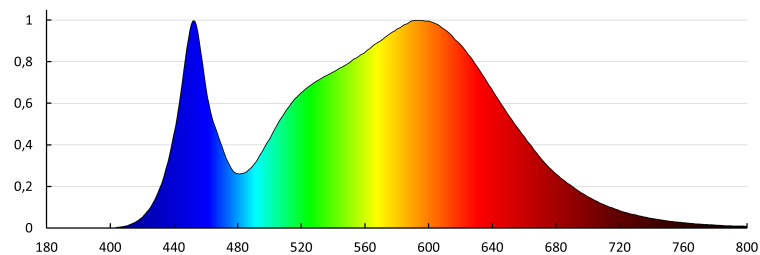

Světelný zdroj LED