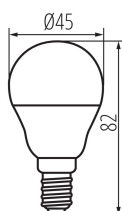

Světelný zdroj LED

Kanlux BILO LED je odolnost a energetická úspornost ve tvaru oblíbené "baňky" s patičí E14 a E27. Všechny modely Kanlux BILO LED se vyznačují vysokou světelnou účinností (6,5W modely až 124lm/W). Tyto zdroje jsou ideální pro nástěnná svítidla a lustry na všech místech, kde je důležitá estetika. Nízká spotřeba energie navíc pomáhá šetřit náklady na energii.

VŠEOBECNÉ ÚDAJE:

Barva: bílá

Možnost spolupráce se stmívačem: ne

Šířka [mm]: 45

Výška [mm]: 82

Průměr [mm]: 45

Hloubka [mm]: 45

Obsah rtuti v lampě [mg]: 0

TECHNICKÉ ÚDAJE:

Jmenovité napětí [V]: 220-240 AC

Jmenovitá frekvence [Hz]: 50

Jmenovitý výkon [W]: 6,5

Materiál: plast

Materiál difuzoru: plast

Zdroj světla: G45

Typ diody: LED SMD

Celkový jmenovitý světelný tok [lm]: 806

Užitečný světelný tok světelného zdroje světla Φ_{use} [lm]: 806

Užitečný světelný tok světelného zdroje světla Φ_{use} [lm]: v kouli (360°)

Barva světla: bílá

Náhradní teplota chromatičnosti [K]: 4000

Stálost barev v násobcích MacAdamovy elipsy: 6

Index podání barev: 80

Jmenovitá životnost lampy [h]: 20000

Počet cyklů zap/vyp: ≥ 25000

Jmenovitý úhel záření [°]: 150

Jmenovitý proud zdroje [mA]: 50

Světelná účinnost [lm/W]: 124

Kształt: kulka