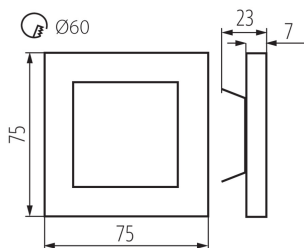

Schodišťové LED svítidlo

APUS je moderní design spojený s atraktivním světelným efektem. Je to skvělý nápad pro osvětlení schodišť a chodeb. Unikátní konstrukce svítidla zaručuje rovnoměrné rozptýlení světla. Verze PIR je vybavena čidlem pohybu.

VŠEOBECNÉ ÚDAJE:

K zabudování do zdi: ano

Barva: bílá

Místo montáže: k zabudování do zdi

Místo použití: uvnitř

Minimální vzdálenost od osvětlovaného objektu: 0,1m

Možnost spolupráce se stmívačem: ne

Délka [mm]: 75

Šířka [mm]: 23

Výška [mm]: 75

Požadovaný průměr montážní krabice [Ømm]: 60

Rozměry montážního otvoru [mm]: 60

Integrovaný LED zdroj světla: ano

TECHNICKÉ ÚDAJE:

Jmenovité napětí [V]: 12 DC

Maximální výkon [W]: 0.8

Třída ochrany před úrazem elektrickým proudem: III

Typ diody: LED SMD

Světelný tok [lm]: 13

Barva světla: teplá bílá

Náhradní teplota chromatičnosti [K]: 3000

Stálost barev v násobcích MacAdamovy elipsy: ≤6

Index podání barev: 80

Životnost [h]: 50000

Počet cyklů zap/vyp: ≥20000

Světelná účinnost [lm/W]: 16

Rozsah okolních teplot, kterým může být výrobek vystaven [°C]: 5÷25

Materiál korpusu: leštěná nerezová ocel, plast

Typ přípojky: volné konce kabelů

Délka vodiče [m]: 0.18

Doba nahřívání lampy [s]: ≤1

Doba zapálení lampy [s]: ≤0,5

Stupeň krytí IP: 20