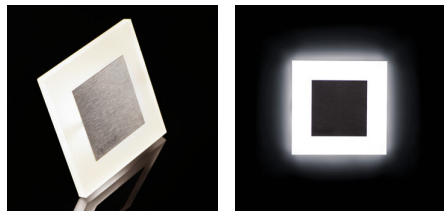

### Schodišťové LED svítidlo

APUS je moderní design spojený s atraktivním světelným efektem. Je to skvělý nápad pro osvětlení schodišť a chodeb. Unikátní konstrukce svítidla zaručuje rovnoměrné rozptýlení světla. Verze PIR je vybavena čidlem pohybu.

#### VŠEOBECNÉ ÚDAJE:

**K zabudování do zdi:** ano

**Barva:** bílá

**Místo montáže:** k zabudování do zdi

**Místo použití:** uvnitř

**Minimální vzdálenost od osvětlovaného objektu:** 0,1m

**Možnost spolupráce se stmívačem:** ne