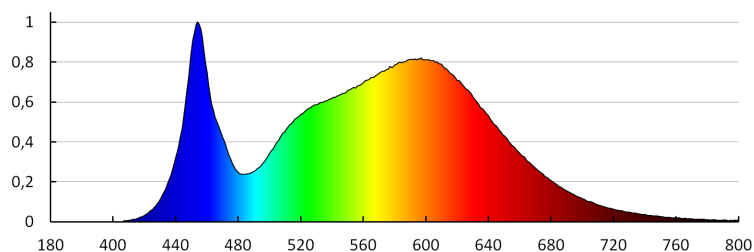

DALŠÍ INFORMACE:

- •