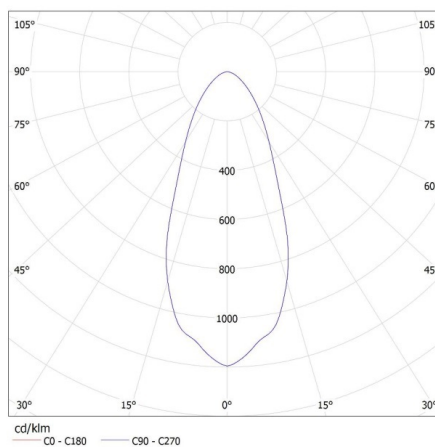

KANLUX S.A. (kat 27155+33190) HB PRO LED HI 100W-NW + LENS 50D / LDC (Polar)