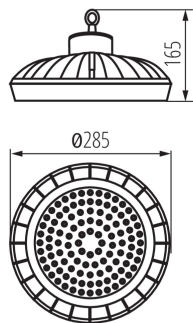

Stropní svítidlo LED high bay