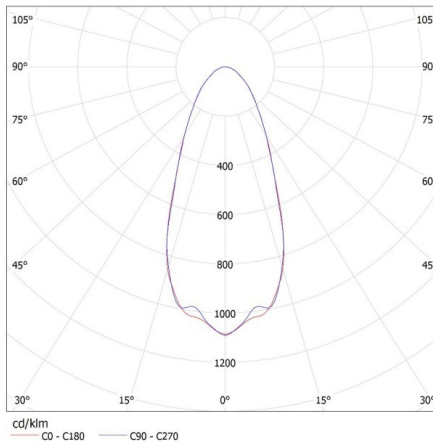

27155 HB PRO LED HI 100W-NW

Stropní svítidlo LED high bay

KANLUX S.A. (kat 27155+33190+33196) HB PRO LED HI 100W-NW + LENS 50D + GRID / LDC (Polar)

Luminaire: KANLUX S.A. (kat 27155+33190+33196) HB PRO LED HI 100W-NW + LENS 50D + GRID
Lamps: 1 x HB PRO LED HI 100W-NW