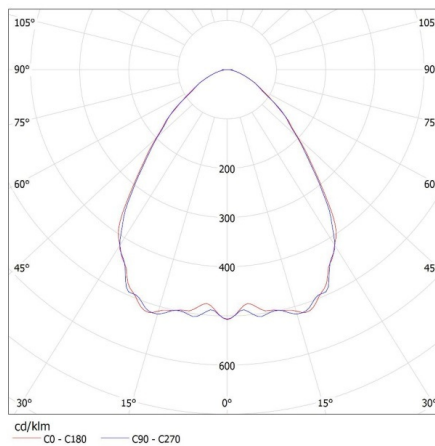

27155 HB PRO LED HI 100W-NW

Stropní svítidlo LED high bay

KANLUX S.A. (kat 27155+33196) HB PRO LED HI 100W-NW + GRID / LDC (Polar)