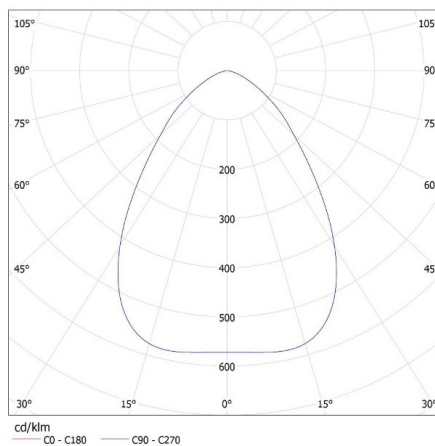

KANLUX S.A. (kat 27155) HB PRO LED HI 100W-NW / LDC (Polar)

KANLUX S.A. (kat 27155+33196) HB PRO LED HI 100W-NW + GRID / LDC (Polar)