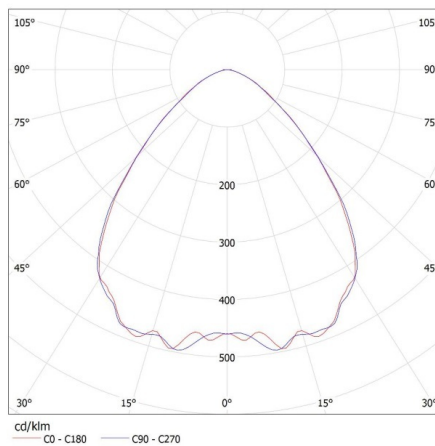

27156 HB PRO LED HI 150W-NW

Stropní svítidlo LED high bay