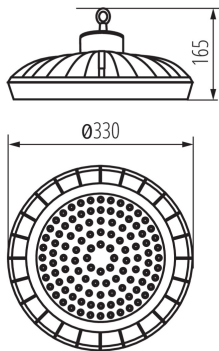

27156 HB PRO LED HI 150W-NW

Stropní svítidlo LED high bay