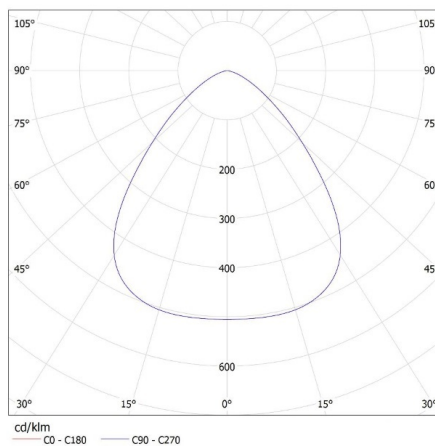

KANLUX S.A. (kat 27156) HB PRO LED HI 150W-NW / LDC (Polar)

KANLUX S.A. (kat 27156+33197) HB PRO LED HI 150W-NW + GRID / LDC (Polar)