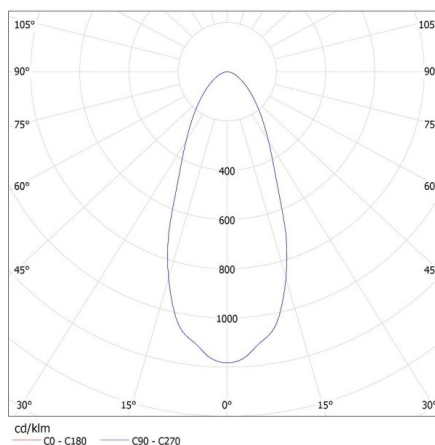

KANLUX S.A. (kat 27156+33191) HB PRO LED HI 150W-NW + LENS 50D / LDC (Polar)

Luminaire: KANLUX S.A. (kat 27156+33191) HB PRO LED HI 150W-NW + LENS 50D
Lamps: 1 x HB PRO LED HI 150W-NW