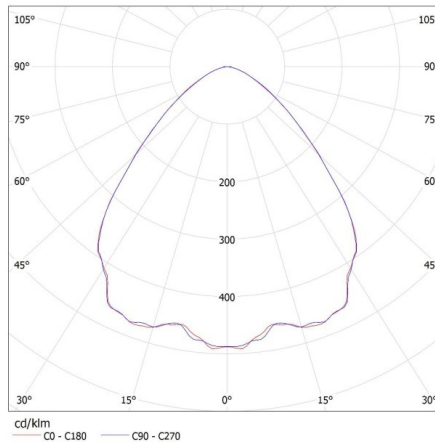

27157 HB PRO LED HI 200W-NW

Stropní svítidlo LED high bay