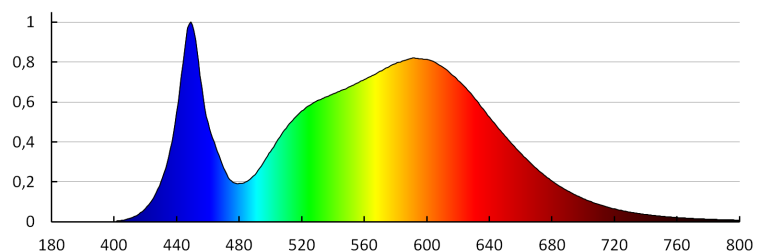

Stropní svítidlo LED high bay

Rozsah okolních teplot, kterým může být výrobek vystaven

[°C]: -20÷40

Materiál korpusu: hliníková slitina

Materiál ochranného skla: plast

Typ přípojky: šroubová svorkovnice

Doba nahřívání lampy [s]: ≤1

Doba zapálení lampy [s]: ≤0,5

Stupeň IK: 08

Stupeň krytí IP: 65

DALŠÍ INFORMACE:

- •