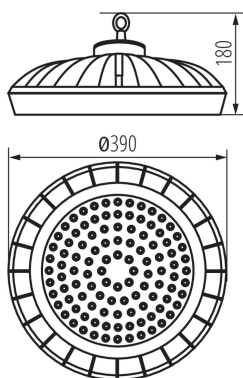

Stropní svítidlo LED high bay

5 let záruky shodně s podmínkami záručního prohlášení dostupného na [internetové stránce](#)

Kanlux HB PRO HI jsou svítidla typu "High Bay". Kromě energetické účinnosti, kterou zaručuje v nich použitá LED technologie, se také vyznačují nezvykle dlouhou životností a vysokým stupněm krytí IP65. Jsou ideální pro velké sklady, výrobní haly a obchody. Další výhodou těchto svítidel je integrovaná propojovací krabice, která usnadňuje montáž. Kanlux HB PRO HI se také vyznačuje velkým světelným tokem a vysokou účinností na úrovni 150 lumenů na Watt.

VŠEOBECNÉ ÚDAJE:

Barva: černá

Místo montáže: k usazení na strop

Místo použití: uvnitř i vně

Minimální vzdálenost od osvětlovaného objektu: 1m

Možnost spolupráce se stmívačem: ne

Výška [mm]: 180

Průměr [mm]: 390

Integrovaný LED zdroj světla: ano

TECHNICKÉ ÚDAJE:

Jmenovité napětí [V]: 220-240 AC

Jmenovitá frekvence [Hz]: 50

Maximální výkon [W]: 200

Třída ochrany před úrazem elektrickým proudem: I

Typ diody: LED SMD

Světelný tok [lm]: 28000

Užitečný světelný tok světelného zdroje světla Φ_{use} [lm]: 30800

Užitečný světelný tok světelného zdroje světla Φ_{use} [lm]: v kouli (360°)

Barva světla: bílá

Náhradní teplota chromatičnosti [K]: 4000

Stálost barev v násobcích MacAdamovy elipsy: ≤ 6

Index podání barev: 80

Životnost [h]: 30000

Koeficient udržení světelného toku vůči ukončení nominální doby použitelnosti: L70B50

Počet cyklů zap/vyp: ≥ 15000

Úhel svícení [°]: 90

Světelná účinnost [lm/W]: 140