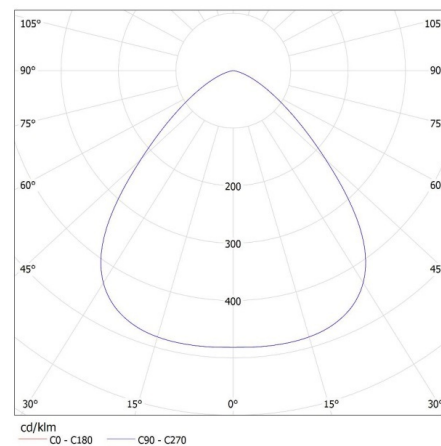

KANLUX S.A. (kat 27157) HB PRO LED HI 200W-NW / LDC (Polar)

KANLUX S.A. (kat 27157+33198) HB PRO LED HI 200W-NW + GRID / LDC (Polar)