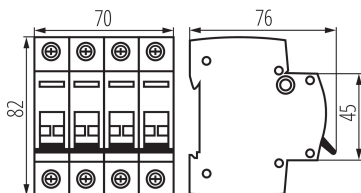

27250 KMI-4/63A

Modulové odpojovače

5 let záruky shodně s podmínkami záručního prohlášení dostupného na [internetové stránce](#)

VŠEOBECNÉ ÚDAJE:

Kategorie použití: AC-22A

Místo použití: uvnitř

Norma: PN-EN 60947-3

Délka [mm]: 76

Šířka [mm]: 70

Výška [mm]: 82

TECHNICKÉ ÚDAJE:

Jmenovité napětí [V]: 230/400 AC

Jmenovitý proud [A]: 63

Jmenovitá frekvence [Hz]: 50

Rozsah okolních teplot, kterým může být výrobek vystaven [°C]: -25÷45

Rozsah průměrů používaných vodičů [mm²]: 1÷50

Počet modulů: 4

Stupeň krytí IP: 20