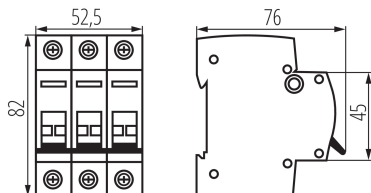

27251 KMI-3/25A

Modulové odpojovače

5 let záruky shodně s podmínkami záručního prohlášení dostupného na [internetové stránce](#)

VŠEOBECNÉ ÚDAJE:

Kategorie použití: AC-22A

Místo použití: uvnitř

Norma: PN-EN 60947-3

Délka [mm]: 76

Šířka [mm]: 52.5

Výška [mm]: 82

TECHNICKÉ ÚDAJE:

Jmenovité napětí [V]: 230/400 AC

Jmenovitý proud [A]: 25

Jmenovitá frekvence [Hz]: 50

Rozsah okolních teplot, kterým může být výrobek vystaven [°C]: -25÷45

Rozsah průměrů používaných vodičů [mm²]: 1÷50

Počet modulů: 3

Stupeň krytí IP: 20