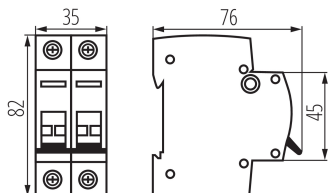

27254 KMI-2/25A

Modulové odpojovače

5 let záruky shodně s podmínkami záručního prohlášení dostupného na [internetové stránce](#)

VŠEOBECNÉ ÚDAJE:

Kategorie použití: AC-22A

Barva: bílá

Místo použití: uvnitř

Norma: PN-EN 60947-3

Délka [mm]: 76

Šířka [mm]: 35

Výška [mm]: 82

TECHNICKÉ ÚDAJE:

Jmenovité napětí [V]: 230/400 AC

Jmenovitý proud [A]: 25

Jmenovitá frekvence [Hz]: 50

Rozsah okolních teplot, kterým může být výrobek vystaven [°C]: -25÷45

Rozsah průměrů používaných vodičů [mm²]: 1÷50

Počet modulů: 2

Stupeň krytí IP: 20