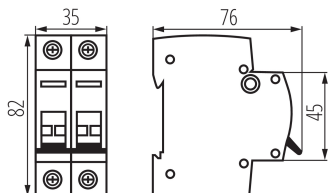

27255 KMI-2/40A

Modulové odpojovače

5 let záruky shodně s podmínkami záručního prohlášení dostupného na [internetové stránce](#)

VŠEOBECNÉ ÚDAJE:

Kategorie použití: AC-22A

Místo použití: uvnitř

Norma: PN-EN 60947-3

Délka [mm]: 76

Šířka [mm]: 35

Výška [mm]: 82

TECHNICKÉ ÚDAJE:

Jmenovité napětí [V]: 230/400 AC

Jmenovitý proud [A]: 40

Jmenovitá frekvence [Hz]: 50

Rozsah okolních teplot, kterým může být výrobek vystaven [°C]: -25÷45

Rozsah průměrů používaných vodičů [mm²]: 1÷50

Počet modulů: 2

Stupeň krytí IP: 20