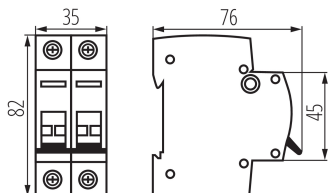

27256 KMI-2/63A

Modulové odpojovače

5 let záruky shodně s podmínkami záručního prohlášení dostupného na [internetové stránce](#)

VŠEOBECNÉ ÚDAJE:

Kategorie použití: AC-22A

Místo použití: uvnitř

Norma: PN-EN 60947-3

Délka [mm]: 76

Šířka [mm]: 35

Výška [mm]: 82

TECHNICKÉ ÚDAJE:

Jmenovité napětí [V]: 230/400 AC

Jmenovitý proud [A]: 63

Jmenovitá frekvence [Hz]: 50

Rozsah okolních teplot, kterým může být výrobek vystaven [°C]: -25÷45

Rozsah průměrů používaných vodičů [mm²]: 1÷50

Počet modulů: 2

Stupeň krytí IP: 20