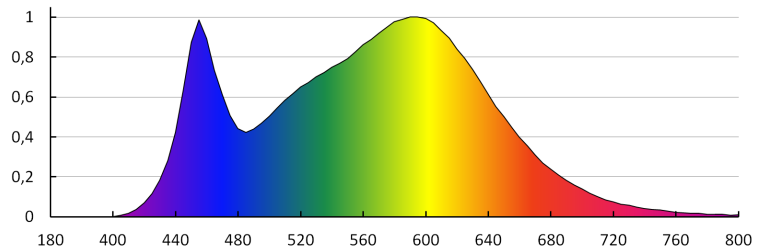

iQ-LED

Kanlux

27274 IQ-LED A60 9W-NW

Světelný zdroj LED

Světelná účinnost [lm/W]: 90

Doba zapálení [s]: $\leq 0,5$

Doba nahřívání lampy na 60% plného světelného toku [s] :
zanedbatelný

Doba nahřívání lampy na 95% [s] : < 2

Ukazatel předčasného ukončení životnosti lampy : $< 5\%$ po 1000h

Koeficient životnosti svítidla po uplynutí 6000h [%] : ≥ 90

Koeficient zadržení světelného toku na konci jmenovité životnosti [%]: ≥ 70

Koeficient udržení světelného toku po uplynutí 6000h [%] : ≥ 80

Tvar světelného zdroje: Standardní