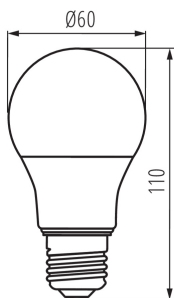

iQ-LED

Kanlux

27274 IQ-LED A60 9W-NW

Světelný zdroj LED

Kanlux iQ-LED to je fotobiologická bezpečnost, spolehlivost a příznivá barevná teplota pro oči, to vše při zachování klasického designu A60. Žárovky iQ-LED zajišťují naprostý uživatelský komfort a bezpečnost, kterou potvrzuje certifikát TÜV Rheinland.

VŠEOBECNÉ ÚDAJE:

Barva: bílá

Lampa je určena pro dekorativní osvětlení: nevztahuje se

Možnost spolupráce se stmívačem: ne

Šířka [mm]: 60

Výška [mm]: 110

Průměr [mm]: 60

Hloubka [mm]: 60

TECHNICKÉ ÚDAJE:

Jmenovité napětí [V]: 220-240 AC

Jmenovitá frekvence [Hz]: 50

Účinník svítidla: 0.5

Jmenovitý výkon [W]: 9

Materiál: plast

Materiál difuzoru: plast

Zdroj světla: A60

Typ diody: LED SMD

Celkový jmenovitý světelný tok [lm]: 810

Užitečný světelný tok světelného zdroje světla Φ_{use} [lm]: 810

Užitečný světelný tok světelného zdroje světla Φ_{use} [lm]: v kouli (360°)

Barva světla: bílá

Náhradní teplota chromatičnosti [K]: 4000

Stálost barev v násobcích MacAdamovy elipsy: ≤ 6

Index podání barev: 80

Jmenovitá životnost lampy [h]: 15000

Počet cyklů zap/vyp: ≥ 40000

Jmenovitý úhel záření [°]: 220

Nominální úhel záření [°]: 220

Jmenovitý proud zdroje [mA]: 72

Roční spotřeba energie [kWh]/1000h: 9