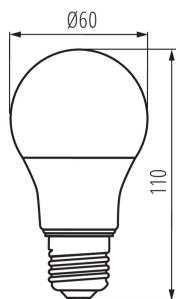

iQ-LED

Kanlux

27286 IQ-LEDDIM A60 8,5W-NW

Světelný zdroj LED

Kanlux IQ-LED to je fotobiologická bezpečnost, spolehlivost a příznivá barevná teplota pro oči. Teď tohle všechno v nové verzi s patičí E27 - verze IQ-LEDDIM navíc lze stmívat. Žárovky IQ-LED zajišťují naprostý uživatelský komfort a bezpečnost, kterou potvrzuje certifikát TÜV Rheinland.

VŠEOBECNÉ ÚDAJE:

Barva: bílá

Lampa je určena pro dekorativní osvětlení: nevztahuje se

Lampa je určena ke stmívání: ano

Možnost spolupráce se stmívačem: ano

Výška [mm]: 110

Průměr [mm]: 60

TECHNICKÉ ÚDAJE:

Jmenovité napětí [V]: 220-240 AC

Jmenovitá frekvence [Hz]: 50/60

Účinnost svítidla: 0.5

Jmenovitý výkon [W]: 8.5

Materiál: plast

Zdroj světla: A60

Typ diody: LED SMD

Celkový jmenovitý světelný tok [lm]: 850

Barva světla: bílá

Teplota chromatičnosti [K]: 4000

Stejnorodost barev [SDCM]: ≤6

Index podání barev Ra: ≥80

Jmenovitá životnost lampy [h]: 25000

Počet cyklů zap/vyp: ≥40000

Jmenovitý úhel záření [°]: 240

Nominální úhel záření [°]: 240

EEL světelného zdroje: A+

Jmenovitý proud zdroje [mA]: 41

Roční spotřeba energie [kWh]/1000h: 9

Světelná účinnost [lm/W]: 100

Doba zapálení [s]: ≤0,5

Doba nahřívání lampy na 60% plného světelného toku [s]: zanedbatelný

Doba nahřívání lampy na 95% [s]: <2

Ukazatel předčasného ukončení životnosti lampy: <5% po