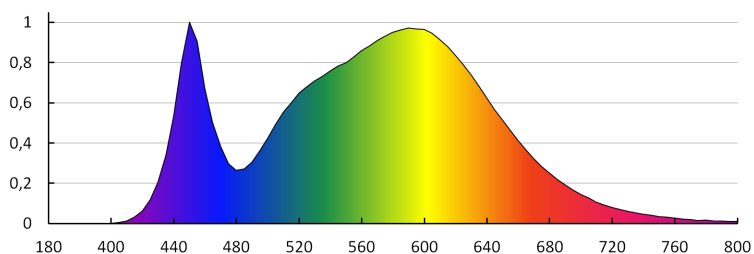

1000h

Koeficient životnosti svítidla po uplynutí 6000h [%]: ≥ 90

Koeficient zadržení světelného toku na konci jmenovité životnosti [%]: ≥ 70

Koeficient udržení světelného toku po uplynutí 6000h [%]: ≥ 80

Prohlášení o ekvivalentnosti výkonu [W]: 63

Tvar světelného zdroje: Standardní

KANLUX S.A. (kat 27286) IQ-LEDDIM A60 8,5W-NW / LDC (Polar)