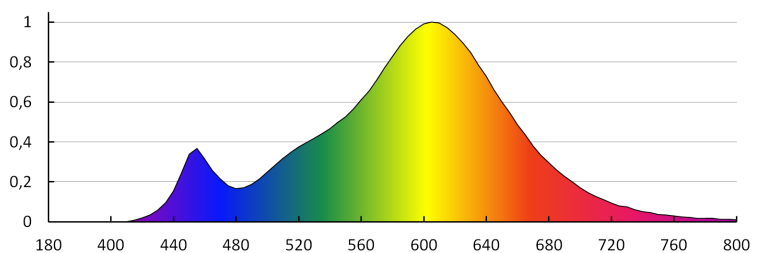

iQ-LED

Kanlux

27306 IQ-LED G45E14 7,5W-WW

Světelný zdroj LED

Světelná účinnost [lm/W]: 108

Doba zapálení [s]: ≤0,5

Doba nahřívání lampy na 60% plného světelného toku [s] :
zanedbatelný

Doba nahřívání lampy na 95% [s] : <2

Ukazatel předčasného ukončení životnosti lampy : <5% po
1000h

Koeficient životnosti svítidla po uplynutí 6000h [%] : ≥90

Koeficient zadržení světelného toku na konci jmenovité
životnosti [%]: ≥70

Koeficient udržení světelného toku po uplynutí 6000h [%] : ≥80

Prohlášení o ekvivalentnosti výkonu [W]: 60

Tvar světelného zdroje: kulka