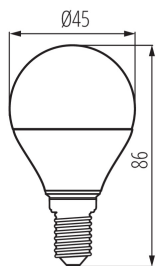

iQ-LED

Kanlux

27306 IQ-LED G45E14 7,5W-WW

Světelný zdroj LED

Kanlux iQ-LED to je fotobiologická bezpečnost, spolehlivost a příznivá barevná teplota pro oči, to vše při zachování klasického designu G45. Žárovky iQ-LED zajišťují naprostý uživatelský komfort a bezpečnost, kterou potvrzuje certifikát TÜV Rheinland.

VŠEOBECNÉ ÚDAJE:

Barva: bílá

Lampa je určena pro dekorativní osvětlení: nevztahuje se

Možnost spolupráce se stmívačem: ne

Šířka [mm]: 45

Výška [mm]: 86

Průměr [mm]: 45

Hloubka [mm]: 45

TECHNICKÉ ÚDAJE:

Jmenovité napětí [V]: 220-240 AC

Jmenovitá frekvence [Hz]: 50

Účinník svítidla: 0.5

Jmenovitý výkon [W]: 7.5

Materiál: plast

Materiál difuzoru: plast

Zdroj světla: G45

Typ diody: LED SMD

Celkový jmenovitý světelný tok [lm]: 810

Užitečný světelný tok světelného zdroje světla Φ_{use} [lm]: 810

Užitečný světelný tok světelného zdroje světla Φ_{use} [lm]: v kouli (360°)

Barva světla: teplá bílá

Náhradní teplota chromatičnosti [K]: 2700

Stálost barev v násobcích MacAdamovy elipsy: ≤ 6

Index podání barev: 80

Jmenovitá životnost lampy [h]: 15000

Počet cyklů zap/vyp: ≥ 40000

Jmenovitý úhel záření [°]: 200

Nominální úhel záření [°]: 200

Jmenovitý proud zdroje [mA]: 56

Roční spotřeba energie [kWh]/1000h: 8