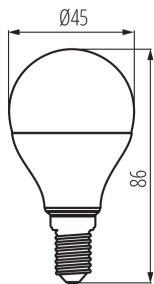

iQ-LED

Kanlux

27308 IQ-LED G45E14 7,5W-CW

Světelný zdroj LED

Kanlux iQ-LED to je fotobiologická bezpečnost, spolehlivost a příznivá barevná teplota pro oči, to vše při zachování klasického designu G45. Žárovky iQ-LED zajišťují naprostý uživatelský komfort a bezpečnost, kterou potvrzuje certifikát TÜV Rheinland.

VŠEOBECNÉ ÚDAJE:

Barva: bílá

Lampa je určena pro dekorativní osvětlení: nevztahuje se

Možnost spolupráce se stmívačem: ne

Šířka [mm]: 45

Výška [mm]: 86

Průměr [mm]: 45

Hloubka [mm]: 45

TECHNICKÉ ÚDAJE:

Jmenovité napětí [V]: 220-240 AC

Jmenovitá frekvence [Hz]: 50

Účinník svítidla: 0.5

Jmenovitý výkon [W]: 7.5

Materiál: plast

Materiál difuzoru: plast

Zdroj světla: G45

Typ diody: LED SMD

Celkový jmenovitý světelný tok [lm]: 830

Užitečný světelný tok světelného zdroje světla Φ_{use} [lm]: 830

Užitečný světelný tok světelného zdroje světla Φ_{use} [lm]: v kouli (360°)

Barva světla: studená bílá

Náhradní teplota chromatičnosti [K]: 6500

Stálost barev v násobcích MacAdamovy elipsy: ≤ 6

Index podání barev: 80

Jmenovitá životnost lampy [h]: 15000

Počet cyklů zap/vyp: ≥ 40000

Jmenovitý úhel záření [°]: 200

Nominální úhel záření [°]: 200

Jmenovitý proud zdroje [mA]: 56

Roční spotřeba energie [kWh]/1000h: 8