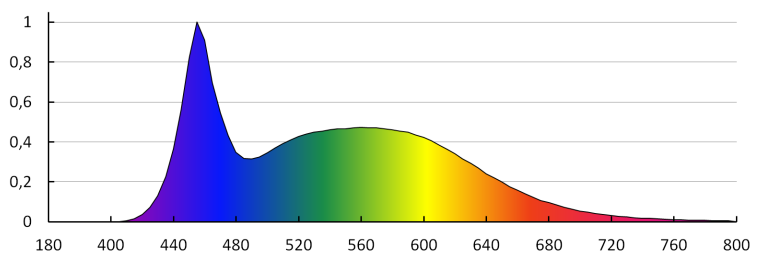

iQ-LED

Kanlux

27308 IQ-LED G45E14 7,5W-CW

Světelný zdroj LED

Světelná účinnost [lm/W]: 111

Doba zapálení [s]: $\leq 0,5$

Doba nahřívání lampy na 60% plného světelného toku [s] :
zanedbatelný

Doba nahřívání lampy na 95% [s] : < 2

Ukazatel předčasného ukončení životnosti lampy : $< 5\%$ po 1000h

Koeficient životnosti svítidla po uplynutí 6000h [%] : ≥ 90

Koeficient zadržení světelného toku na konci jmenovité životnosti [%]: ≥ 70

Koeficient udržení světelného toku po uplynutí 6000h [%] : ≥ 80

Prohlášení o ekvivalentnosti výkonu [W]: 61

Tvar světelného zdroje: kulka