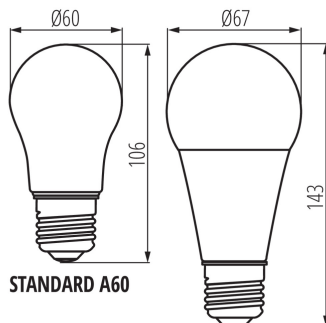

iQ-LED

Kanlux

27313 IQ-LED A67 17,5W-NW

Světelný zdroj LED

Kanlux IQ-LED znamená fotobiologickou bezpečnost, šetrnou teplotu barev očím a spolehlivost, to vše v nové velké baňce A67. Žárovky IQ-LED poskytují plný komfort používání a bezpečnost, což potvrzuje certifikát TÜV Rheinland.

VŠEOBECNÉ ÚDAJE:

Barva: bílá

Lampa je určena pro dekorativní osvětlení: nevztahuje se

Možnost spolupráce se stmívačem: ne

Výška [mm]: 143

Průměr [mm]: 67

TECHNICKÉ ÚDAJE:

Jmenovité napětí [V]: 220-240 AC

Jmenovitá frekvence [Hz]: 50/60

Účinek svítidla: 0.5

Jmenovitý výkon [W]: 17.5

Materiál difuzoru: plast

Zdroj světla: A67

Typ diody: LED SMD

Celkový jmenovitý světelný tok [lm]: 2000

Barva světla: bílá