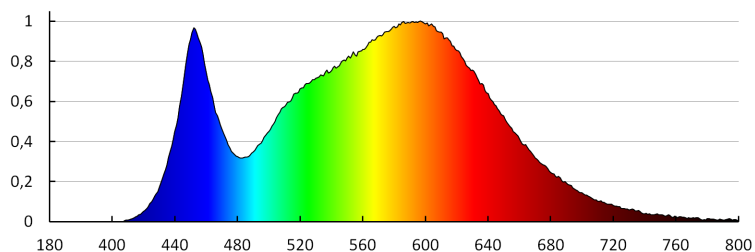

Koeficient zadržení světelného toku na konci jmenovité životnosti [%]: ≥ 70

Koeficient udržení světelného toku po uplynutí 6000h [%]: ≥ 80

Prohlášení o ekvivalentnosti výkonu [W]: 126

Tvar světelného zdroje: Standardní

KANLUX S.A. (kat 27313) IQ-LED A67 17,5W-NW / LDC (Polar)