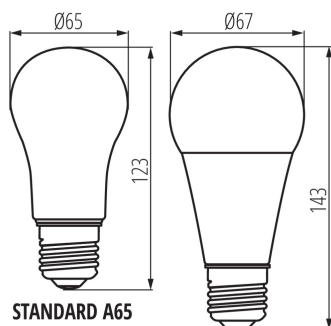

iQ-LED

Kanlux

27315 IQ-LED A67 19W-WW

Světelný zdroj LED

Kanlux IQ-LED znamená fotobiologickou bezpečnost, šetrnou teplotu barev očím a spolehlivost, to vše v nové velké baňce A67. Žárovky IQ-LED poskytují plný komfort používání a bezpečnost, což potvrzuje certifikát TÜV Rheinland.

VŠEOBECNÉ ÚDAJE:

Barva: bílá

Lampa je určena pro dekorativní osvětlení: nevztahuje se

Možnost spolupráce se stmívačem: ne

Výška [mm]: 143

Průměr [mm]: 67

TECHNICKÉ ÚDAJE:

Jmenovité napětí [V]: 220-240 AC

Jmenovitá frekvence [Hz]: 50/60

Účinek svítidla: 0.5

Jmenovitý výkon [W]: 19

Materiál difuzoru: plast

Zdroj světla: A67

Typ diody: LED SMD

Celkový jmenovitý světelný tok [lm]: 2450

Barva světla: teplá bílá

Teplota chromatičnosti [K]: 2700

Stejnorodost barev [SDCM]: ≤6

Index podání barev Ra: ≥80

Jmenovitá životnost lampy [h]: 15000

Počet cyklů zap/vyp: ≥40000

Jmenovitý úhel záření [°]: 200

Nominální úhel záření [°]: 200

EEL světelného zdroje: A++

Jmenovitý proud zdroje [mA]: 169

Roční spotřeba energie [kWh]/1000h: 19

Světelná účinnost [lm/W]: 129

Doba zapálení [s]: ≤0,5

Doba nahřívání lampy na 60% plného světelného toku [s]: zanedbatelný

Doba nahřívání lampy na 95% [s]: <2

Ukazatel předčasného ukončení životnosti lampy: <5% po 1000h

Koeficient životnosti svítidla po uplynutí 6000h [%]: ≥90