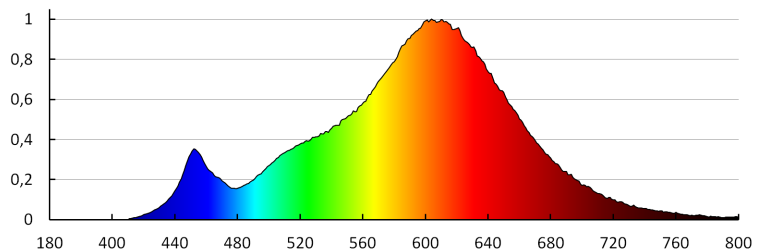

Koeficient zadržení světelného toku na konci jmenovité životnosti [%]: ≥ 70

Koeficient udržení světelného toku po uplynutí 6000h [%]: ≥ 80

Prohlášení o ekvivalentnosti výkonu [W]: 150

Tvar světelného zdroje: Standardní

KANLUX S.A. (kat 27315) IQ-LED A67 19W-WW / LDC (Polar)