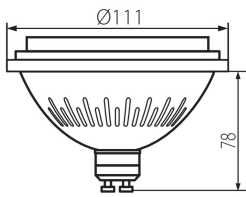

iQ-LED

Kanlux

27318 IQ-LED ES-111 12W-WW

Světelný zdroj LED