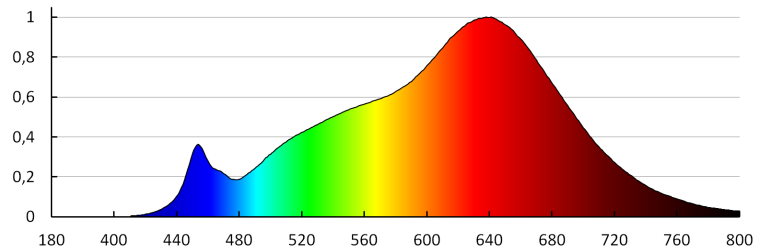

iQ-LED

Kanlux

27318 IQ-LED ES-111 12W-WW

Světelný zdroj LED

Ukazatel předčasného ukončení životnosti lampy : <5% po 1000h

Tvar světelného zdroje: bod

DALŠÍ INFORMACE:

- •