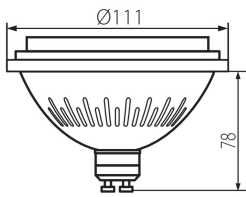

iQ-LED

Kanlux

27319 IQ-LED ES-111 12W-NW

Světelný zdroj LED