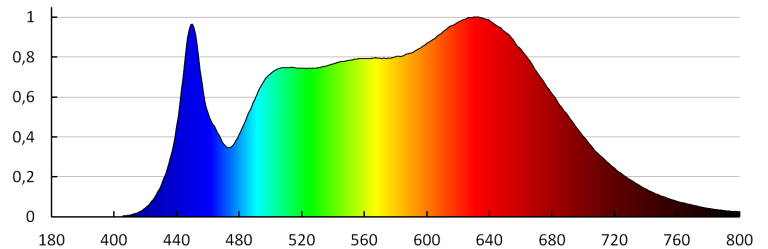

iQ-LED

Kanlux

27319 IQ-LED ES-111 12W-NW

Světelný zdroj LED

Ukazatel předčasného ukončení životnosti lampy : <5% po 1000h

Tvar světelného zdroje: bod

DALŠÍ INFORMACE:

- •