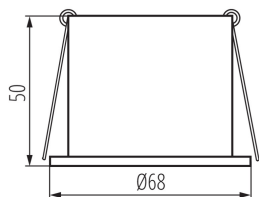

Ozdobný prsten-komponent svítidla

Kanlux SPAG jsou elegantní ozdobné prsteny. Kombinace zlata a klasické černé nebo bílé dodává těmto svítidlům jemné kouzlo. Díky různým tvarům svítidel Kanlux SPAG můžeme vytvářet jedinečné a vkusné uspořádání osvětlení v našich obývacích pokojích, elegantních restauracích a hotelových apartmánech.

VŠEOBECNÉ ÚDAJE:

Barva: bílá / zlatá
Povinnost používání samostínících lamp: ano
Místo montáže: k zabudování do stropu
Místo použití: uvnitř
Minimální vzdálenost od osvětlovaného objektu: 0,5m
dekorativní kroužek bez keramického držáku: ano
Vyměnitelný světelný zdroj: ano
Výrobek není určen k pokrytí termoizolačním materiálem: ano
Zdroj světla v balení: ne
Výška [mm]: 50
Průměr [mm]: 68
Montážní otvor [mm]: Ø61-62

TECHNICKÉ ÚDAJE:

Jmenovité napětí [V]: 12 AC; 12 DC; 220-240 AC
Maximální výkon [W]: max 35
Třída ochrany před úrazem elektrickým proudem: II/III
Zdroj světla: MR16/PAR16
Patice: Gx5,3/GU10
Rozsah okolních teplot, kterým může být výrobek vystaven [°C]: 5÷25
Svítidlo je určeno světelným zdrojům s energetickými třídami: A++,A+,A,B,C,D,E
Materiál korpusu: hliníková slitina
Regulace úhlu svítidla: chybějící
Stupeň krytí IP: 20