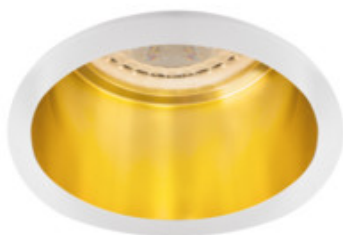

Ozdobný prsten-komponent svítidla

Kanlux SPAG jsou elegantní ozdobné prsteny. Kombinace zlata a klasické černé nebo bílé dodává těmto svítidlům jemné kouzlo. Díky různým tvarům svítidel Kanlux SPAG můžeme vytvářet jedinečné a vkusné uspořádání osvětlení v našich obývacích pokojích, elegantních restauracích a hotelových apartmánech.

VŠEOBECNÉ ÚDAJE:

Barva: bílá / zlatá
Povinnost používání samostínících lamp: ano
Místo montáže: k zabudování do stropu
Místo použití: uvnitř
Minimální vzdálenost od osvětlovaného objektu: 0,5m
dekorativní kroužek bez keramického držáku: ano
Vyměnitelný světelný zdroj: ano
Výrobek není určen k pokrytí termoizolačním materiálem: ano
Zdroj světla v balení: ne
Výška [mm]: 50
Průměr [mm]: 68
Montážní otvor [mm]: Ø61-62

Ozdobný prsten-komponent svítidla