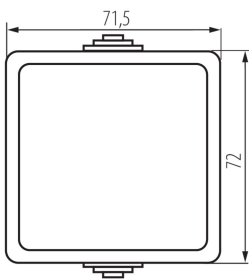

### DANE OGÓLNE:

**Kolor:** czarny

**Miejsce montażu:** do nadbudowania na ścianie

**Podświetlanie:** nie dotyczy

**Długość [mm]:** 72

**Wysokość [mm]:** 72

### DANE TECHNICZNE:

**Napięcie znamionowe [V]:** 250 AC

**Materiał styków:** CuZn70

**Rodzaj zacisku:** zacisk śrubowy

**Tworzywo:** ABS

**Liczba dźwigni:** 1

**Prąd znamionowy [AX]:** 10

**Stopień IP:** 54