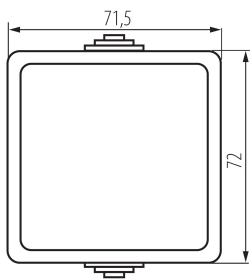

27351 TEKNO 05-1000-141 cz

Łącznik jednobiegunowy

DANE OGÓLNE:

Kolor: czarny

Miejsce montażu: do nadbudowania na ścianie

Podświetlanie: nie dotyczy

Długość [mm]: 72

Wysokość [mm]: 72

DANE TECHNICZNE:

Napięcie znamionowe [V]: 250 AC

Materiał styków: CuZn70

Rodzaj zacisku: zacisk śrubowy

Tworzywo: ABS

Liczba dźwigni: 1

Prąd znamionowy [AX]: 10

Stopień IP: 54