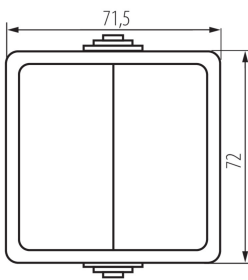

27352 TEKNO 05-1010-141 cz

Łącznik ścienny

DANE OGÓLNE:

Kolor: czarny

Miejsce montażu: do nadbudowania na ścianie

Podświetlanie: nie dotyczy

Długość [mm]: 72

Wysokość [mm]: 72

DANE TECHNICZNE:

Napięcie znamionowe [V]: 250 AC

Materiał styków: CuZn70

Rodzaj zacisku: zacisk śrubowy

Tworzywo: ABS

Liczba dźwigni: 2

Prąd znamionowy [AX]: 10

Stopień IP: 54