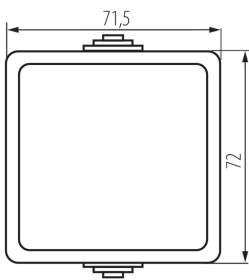

27353 TEKNO 05-1021-141 cz

Łącznik zwierny

DANE OGÓLNE:

Kolor: czarny

Miejsce montażu: do nadbudowania na ścianie

Podświetlanie: nie dotyczy

Długość [mm]: 72

Wysokość [mm]: 72

DANE TECHNICZNE:

Napięcie znamionowe [V]: 250 AC

Materiał styków: CuZn70

Rodzaj zacisku: zacisk śrubowy

Tworzywo: ABS

Liczba dźwigni: 1

Prąd znamionowy [AX]: 10

Stopień IP: 54