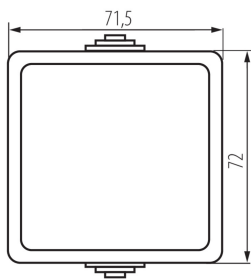

27354 TEKNO 05-1050-141 cz

Łącznik schodowy

DANE OGÓLNE:

Kolor: czarny

Miejsce montażu: do nadbudowania na ścianie

Podświetlanie: nie dotyczy

Długość [mm]: 72

Wysokość [mm]: 72

DANE TECHNICZNE:

Napięcie znamionowe [V]: 250 AC

Materiał styków: CuZn70

Rodzaj zacisku: zacisk śrubowy

Tworzywo: ABS

Prąd znamionowy [AX]: 10

Stopień IP: 54