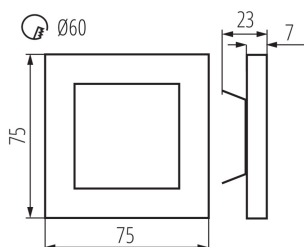

Schodišťové LED svítidlo

APUS je moderní design spojený s atraktivním světelným efektem. Je to skvělý nápad pro osvětlení schodišť a chodeb nebo pro zvýraznění interiérového designu pokojů. Unikátní konstrukce svítidla zaručuje rovnoměrné rozptýlení světla. Verze PIR je vybavena čidlem pohybu. Čidlo detekuje pohyb/zapíná osvětlení bez ohledu na okolní intenzitu světla.

VŠEOBECNÉ ÚDAJE:

K zabudování do zdi: ano

Barva: bílá

Místo montáže: k zabudování do zdi

Místo použití: uvnitř

Minimální vzdálenost od osvětlovaného objektu: 0,1m

Možnost spolupráce se stmívačem: ne

Délka [mm]: 75

Šířka [mm]: 23

Výška [mm]: 75

Požadovaný průměr montážní krabičky [Ømm]: 60

Rozměry montážního otvoru [mm]: 60

Integrovaný LED zdroj světla: ano

TECHNICKÉ ÚDAJE:

Jmenovité napětí [V]: 12 DC

Maximální výkon [W]: 0,8

Třída ochrany před úrazem elektrickým proudem: III

Typ diody: LED SMD

Světelný tok [lm]: 14

Barva světla: bílá

Náhradní teplota chromatičnosti [K]: 4000

Stálost barev v násobcích MacAdamovy elipsy: ≤6

Index podání barev: 80

Životnost [h]: 50000

Počet cyklů zap/vyp: ≥20000

Světelná účinnost [lm/W]: 18

Rozsah okolních teplot, kterým může být výrobek vystaven [°C]: 5÷25

Materiál korpusu: leštěná nerezová ocel, plast

Typ přípojky: volné konce kabelů

Délka vodiče [m]: 0.18

Doba nahřívání lampy [s]: ≤1

Doba zapálení lampy [s]: ≤0,5

Stupeň krytí IP: 20