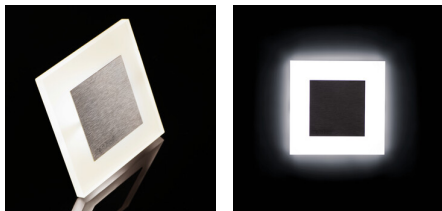

### Schodišťové LED svítidlo

APUS je moderní design spojený s atraktivním světelným efektem. Je to skvělý nápad pro osvětlení schodišť a chodeb nebo pro zvýraznění interiérového designu pokojů. Unikátní konstrukce svítidla zaručuje rovnoměrné rozptýlení světla. Verze PIR je vybavena čidlem pohybu. Čidlo detekuje pohyb/zapíná osvětlení bez ohledu na okolní intenzitu světla.

#### VŠEOBECNÉ ÚDAJE:

**K zabudování do zdi:** ano

**Barva:** bílá

**Místo montáže:** k zabudování do zdi

**Místo použití:** uvnitř

**Minimální vzdálenost od osvětlovaného objektu:** 0,1m

**Možnost spolupráce se stmívačem:** ne