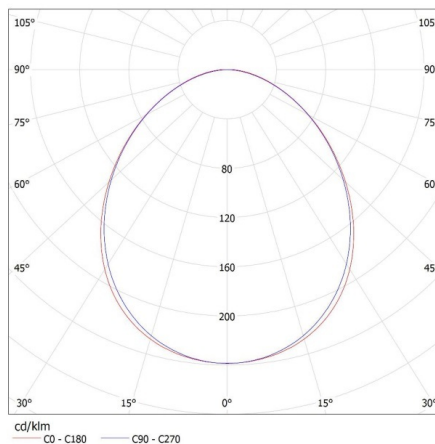

27422 ALIN 4LED 1X150-W

Lineární svítidlo pro LED trubice T8

KANLUX S.A. (kat 27422) ALIN 4LED 1X150-W + GLASSv4 / LDC (Polar)