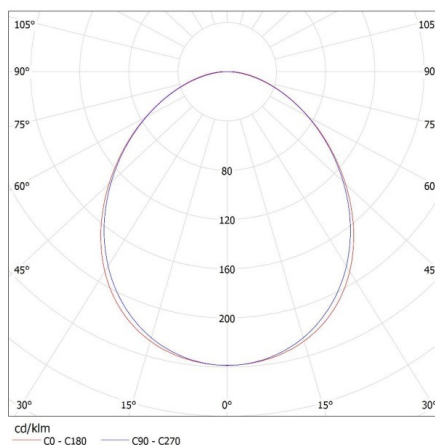

KANLUX S.A. (kat 27422) ALIN 4LED 1X150-W + GLASSv3 / LDC (Polar)