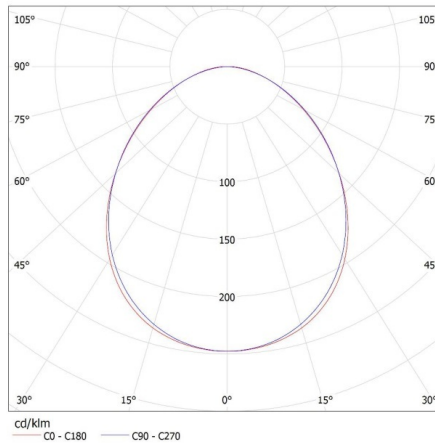

27422 ALIN 4LED 1X150-W

Lineární svítidlo pro LED trubice T8

KANLUX S.A. (kat 27422) ALIN 4LED 1X150-W + GLASSv2 / LDC (Polar)