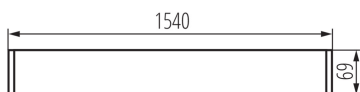

Lineární svítidlo pro LED trubice T8

5 let záruky shodně s podmínkami záručního prohlášení dostupného na [internetové stránce](#)

VŠEOBECNÉ ÚDAJE:

Barva: bílá

Místo montáže: pro zavěšení na strop

Místo použití: uvnitř

Minimální vzdálenost od osvětlovaného objektu: 0,5m

Směr svícení svítidla: dolů

Napájení zářivek T8 LED: jednostranné

Délka [mm]: 1540

Šířka [mm]: 60

Výška [mm]: 69

TECHNICKÉ ÚDAJE:

Jmenovité napětí [V]: 220-240 AC

Jmenovitá frekvence [Hz]: 50

Maximální výkon [W]: max 58

Třída ochrany před úrazem elektrickým proudem: I

Materiál difuzoru: plast

Zdroj světla: T8 LED

Zdroj světla v balení: ne

Patice: G13

Rozsah okolních teplot, kterým může být výrobek vystaven [°C]: 5÷25

Typ difuzoru: matná

Materiál korpusu: hliníková slitina

Typ přípojky: samosvorná svorkovnice

Rozsah průměrů používaných vodičů [mm²]: 1,5÷2,5

Stupeň krytí IP: 20