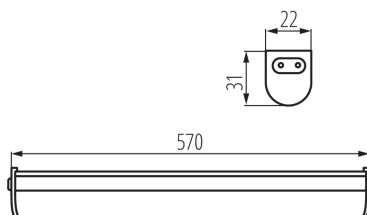

Spínač: ano

Vyměnitelný světelný zdroj: ne

Délka [mm]: 570

Šířka [mm]: 31

Výška [mm]: 22

Délka kabelu [m]: 1.5

Integrovaný LED zdroj světla: ano

TECHNICKÉ ÚDAJE:

Maximální výkon svítidel v průchozím zapojení [Σ W]: 120

LED svítidlo pod nábytek

Stupeň krytí IP: 20

KANLUX S.A. (kat 27591) LINUS LED 7W-NW / LDC (Polar)

Luminaire: KANLUX S.A. (kat 27591) LINUS LED 7W-NW
Lamps: 1 x LINUS LED 7W-NW