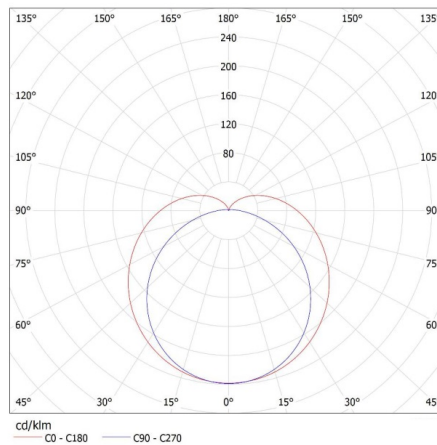

Maximální výkon svítidel v průchozím zapojení [Σ W]: 120

LED svítidlo pod nábytek

Stupeň krytí IP: 20

KANLUX S.A. (kat 27591) LINUS LED 7W-NW / LDC (Polar)

Luminaire: KANLUX S.A. (kat 27591) LINUS LED 7W-NW
Lamps: 1 x LINUS LED 7W-NW