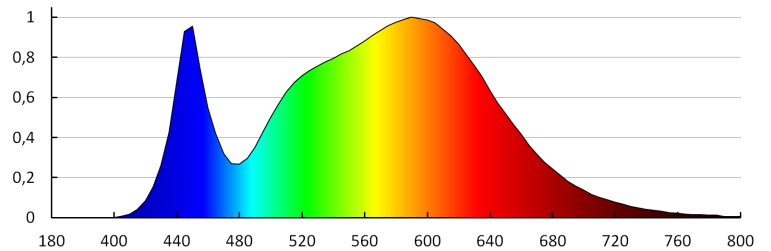

LED svítidlo pod nábytek

Stupeň krytí IP: 20

KANLUX S.A. (kat 27591) LINUS LED 7W-NW / LDC (Polar)