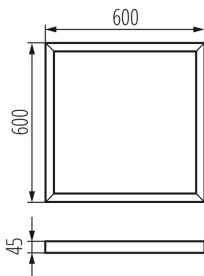

### Přisazený rámeček

Rámečky Kanlux ADTR jsou určeny pro panely Kanlux BRAVO a Kanlux BLINGO, umožňují také povrchovou montáž. Rámečky Kanlux ADTR jsou k dispozici v různých barvách a velikostech, které se hodí ke všem panelům značky Kanlux a také většině LED panelům dostupných na trhu.

#### VŠEOBECNÉ ÚDAJE:

**Barva:** stříbrná

**Místo montáže:** k usazení na strop

**Délka [mm]:** 600

**Šířka [mm]:** 600

**Výška [mm]:** 45