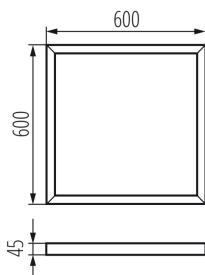

Přisazený rámeček

Rámečky Kanlux ADTR jsou určeny pro panely Kanlux BRAVO a Kanlux BLINGO, umožňují také povrchovou montáž. Rámečky Kanlux ADTR jsou k dispozici v různých barvách a velikostech, které se hodí ke všem panelům značky Kanlux a také většině LED panelům dostupných na trhu.

VŠEOBECNÉ ÚDAJE:

Barva: černá

Místo montáže: k usazení na strop

Délka [mm]: 600

Šířka [mm]: 600

Výška [mm]: 45

TECHNICKÉ ÚDAJE:

Materiál: ocel