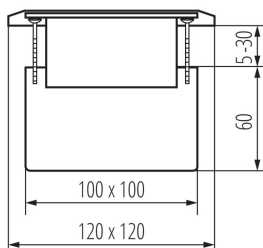

28308 BIURO+ 04-0033-100

Podlahová krabička

VŠEOBECNÉ ÚDAJE:

Barva: matná mosaz

Místo montáže: k zabudování do země

Délka [mm]: 120

Šířka [mm]: 120

Výška [mm]: 90