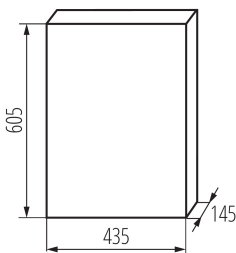

## 28340 KDB-F54P

Rozvaděč série KDB

**5 let záruky shodně s podmínkami záručního prohlášení dostupného na [internetové stránce](#)**

Klasický rozvaděč KDB-F54P - je to novinka v rodině rozvaděčů KDB. Má největší kapacitu, pojme až 54 modulů (3x18). Dostupná verze je určena pro zabudování do stěny – vestavná montáž. Rozvaděč je vyroben celý z plastu a poskytuje II. třídu ochrany před úrazem elektrického proudu. Je také vybaven DIN lištou (TH35) pro montáž modulárního zařízení a přístrojů. Rozvaděč je navíc vybaven také svorkovnicí pro N/PE (IP2x). Bílé dvířka rozvaděče lze zamknout klíčem (zámková vložka).

### VŠEOBECNÉ ÚDAJE:

**Barva:** bílá

**Barva dveří:** bílá

**Místo montáže:** k zabudování do zdi

**Norma:** PN-EN 62208

**Délka [mm]:** 435

**Šířka [mm]:** 145

**Výška [mm]:** 605

**Teplotní odolnost [°C]:** 650

**Stupeň IK:** 07

**Stupeň krytí IP:** 30

**Počet řádků:** 3

**Ilość zacisków N/PE:** 11+11+11+11