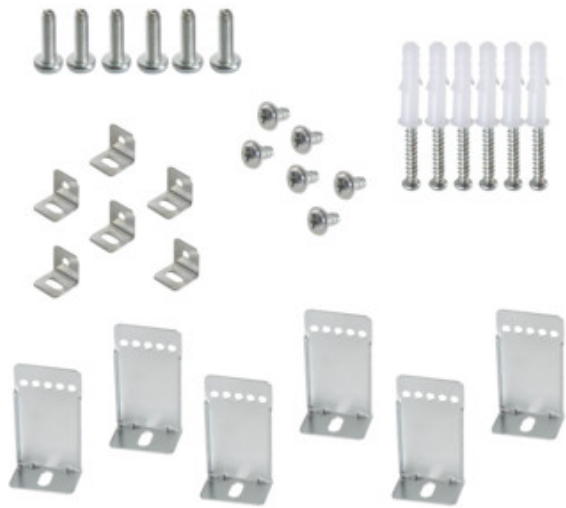

28501 BRAVO S/P GRIP 12030

Montážní držák BRAVO

TECHNICKÉ ÚDAJE:

Materiál: ocel