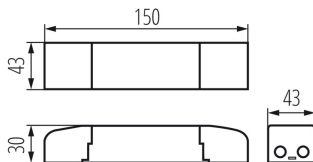

28516 BLINGO DALI SET 48W

Napájení LED

Stmívatelný transformátor DALI pro svítidla BLINGO 48W.

VŠEOBECNÉ ÚDAJE:

Barva: bílá

Místo použití: uvnitř

Možnost montáže na normálně hořlavé povrchy: ano

Možnost spolupráce se stmívačem: DALI

TECHNICKÉ ÚDAJE:

Jmenovité napětí [V]: 220-240 AC

Jmenovitá frekvence [Hz]: 50/60

λ : 0,98

Maximální výkon [W]: 45

Třída ochrany před úrazem elektrickým proudem: II

Materiál: plast

Typ přípojky: svorkovnice

Rozsah průměrů používaných vodičů [mm²]: 0,2-1,5

Typ napájecího zdroje: s konstantním proudem

Přepětové zabezpečení: ano

Termické zabezpečení: 110°C

Zkratové zabezpečení: ano

Maximální teplota Ta [°C]: 50

Vstupní napětí - PRI [V]: 220-240

Výstupní proud - sec [ma]: 1000

Stupeň krytí IP: 20

Tc [°C]: 85